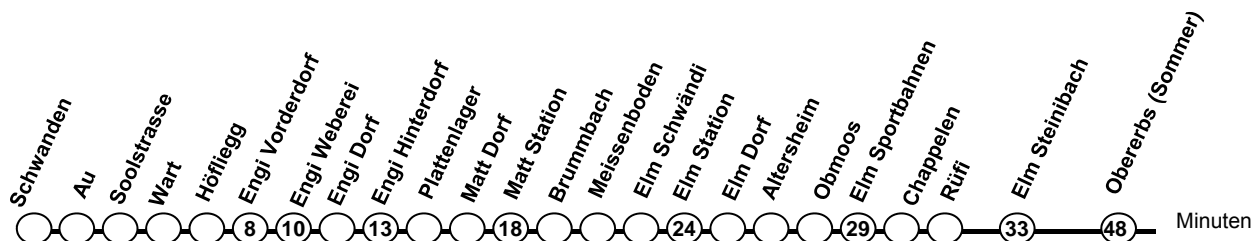

Engi, Hinterdorf

Richtung Elm

Info@sernftalbus.ch
www.sernftalbus.ch

Fahrplanfeld 72.541

gültig vom 11.12.11 – 08.12.12

	Mo. – Fr.	Samstag	Sonntag *	
05 h	47			05 h
06 h	46	46	46	06 h
07 h	46	46	46	07 h
08 h	46	46	46	08 h
09 h	02 46	02 46	02 46	09 h
10 h	46	46	46	10 h
11 h	02 46	02 46	02 46	11 h
12 h	46	46	46	12 h
13 h	46	46	46	13 h
14 h	46	46	46	14 h
15 h	46	46	46	15 h
16 h	46	46	46	16 h
17 h	11 46	46	46	17 h
18 h	46	46	46	18 h
19 h	11 46	46	46	19 h
20 h	46	46	46	20 h
21 h	44	44	44	21 h
22 h	44	44	44	22 h