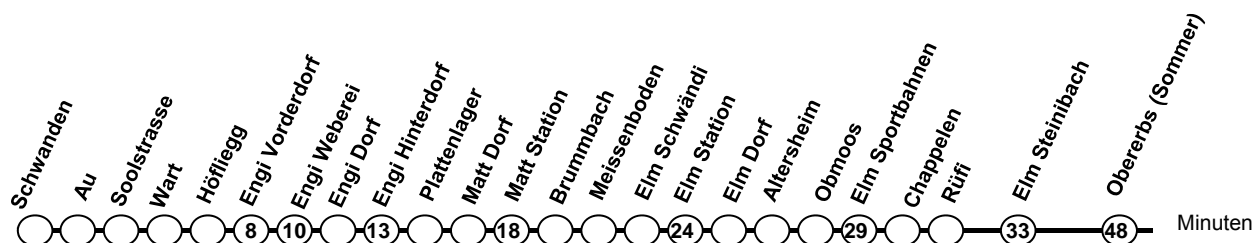

AUTOBETRIEB SERNF TAL AG
TEL. 055 642 17 17 FAX 055 642 24 33

Elm, Sportbahnen

Richtung Steinibach

Info@sernftalbus.ch
www.sernftalbus.ch

Fahrplanfeld 72.541

gültig vom 11.12.11 – 08.12.12

	Mo. – Fr.	Samstag	Sonntag *	
08 h	03	03	03	08 h
09 h				09 h
10 h	03	03		10 h
11 h				11 h
12 h	03			12 h
13 h				13 h
14 h				14 h
15 h				15 h
16 h	03			16 h
17 h	03			17 h
18 h	03	03	03	18 h