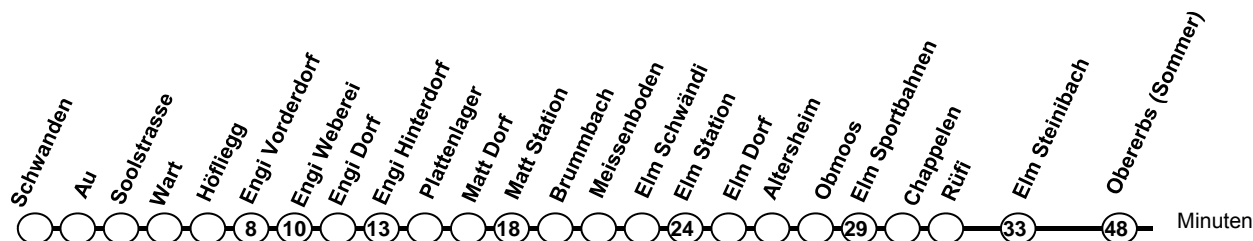

Matt, Station

Richtung Elm

Info@sernftalbus.ch
www.sernftalbus.ch

Fahrplanfeld 72.541

gültig vom 11.12.11 – 08.12.12

	Mo. – Fr.	Samstag	Sonntag *	
05 h	52			05 h
06 h	51	51	51	06 h
07 h	51	51	51	07 h
08 h	51	51	51	08 h
09 h	06 51	06 51	06 51	09 h
10 h	51	51	51	10 h
11 h	06 51	06 51	06 51	11 h
12 h	51	51	51	12 h
13 h	51	51	51	13 h
14 h	51	51	51	14 h
15 h	51	51	51	15 h
16 h	51	51	51	16 h
17 h	16 51	51	51	17 h
18 h	51	51	51	18 h
19 h	16 51	51	51	19 h
20 h	51	51	51	20 h
21 h	49	49	49	21 h
22 h	49	49	49	22 h