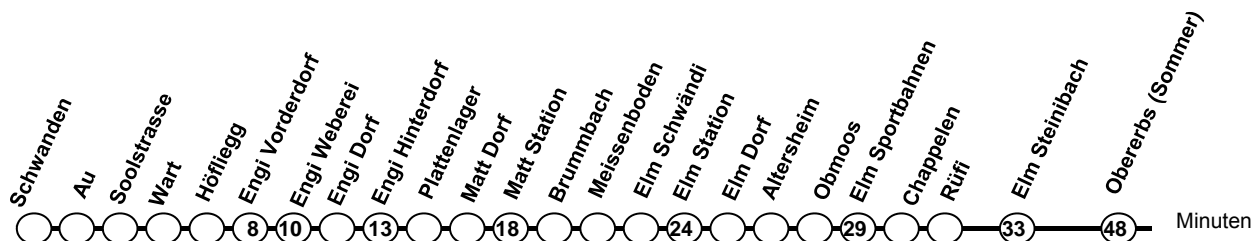

Engi, Dorf

Richtung Elm

Info@sernftalbus.ch
www.sernftalbus.ch

Fahrplanfeld 72.541

gültig vom 11.12.11 – 08.12.12

	Mo. – Fr.	Samstag	Sonntag *	
06 h	44	44	44	06 h
07 h	44	44	44	07 h
08 h	44	44	44	08 h
09 h	44	44	44	09 h
10 h	44	44	44	10 h
11 h	44	44	44	11 h
12 h	44	44	44	12 h
13 h	44	44	44	13 h
14 h	44	44	44	14 h
15 h	44	44	44	15 h
16 h	44	44	44	16 h
17 h	09 44	44	44	17 h
18 h	44	44	44	18 h
19 h	09 44	44	44	19 h
20 h	44	44	44	20 h
21 h	42	42	42	21 h
22 h	42	42	42	22 h