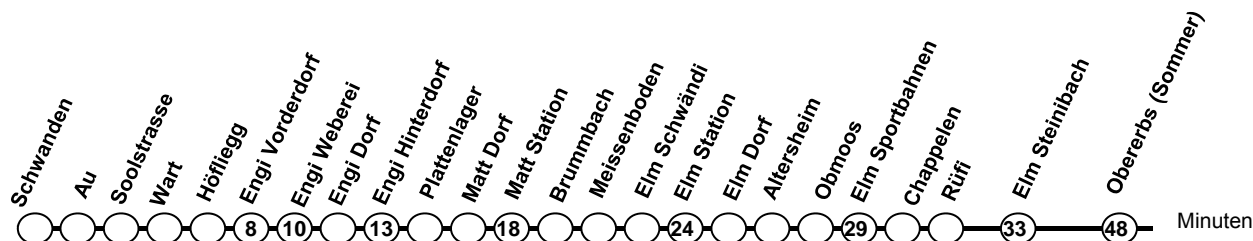

AUTOBETRIEB SERNF TAL AG
TEL. 055 642 17 17 FAX 055 642 24 33

Elm, Altersheim

Richtung Sportbahnen

Info@sernftalbus.ch
www.sernftalbus.ch

Fahrplanfeld 72.541

gültig vom 11.12.11 – 08.12.12

	Mo. – Fr.	Samstag	Sonntag *	
07 h	01	01	01	07 h
08 h	01 •	01 •	01 •	08 h
09 h	01	01	01	09 h
10 h	01 •	01 •	01	10 h
11 h	01	01	01	11 h
12 h	01 •	01	01	12 h
13 h	01	01	01	13 h
14 h	01	01	01	14 h
15 h	01	01	01	15 h
16 h	01 •	01	01	16 h
17 h	01 • 26	01	01	17 h
18 h	01 •	01 •	01 •	18 h
19 h	26			19 h