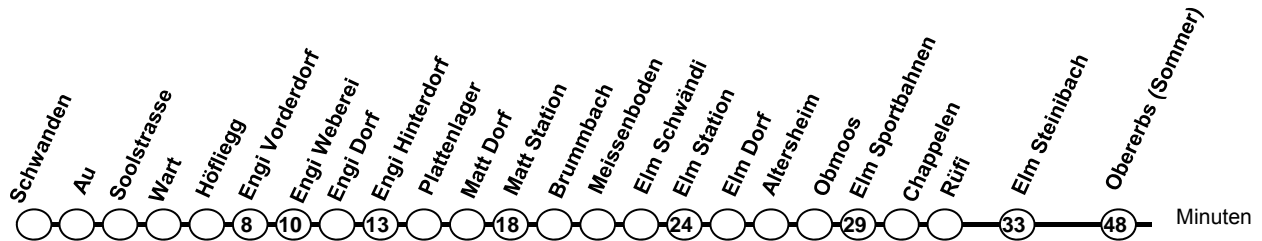

Elm, Rüfi

Richtung Steinibach

Info@sernftalbus.ch
www.sernftalbus.ch

Fahrplanfeld 72.541

gültig vom 11.12.11 – 08.12.12

	Mo. – Fr.	Samstag	Sonntag *	
07 h				07 h
08 h	05	05	05	08 h
09 h				09 h
10 h	05	05		10 h
11 h				11 h
12 h	05			12 h
13 h				13 h
14 h				14 h
15 h				15 h
16 h	05			16 h
17 h	05			17 h
18 h	05	05	05	18 h