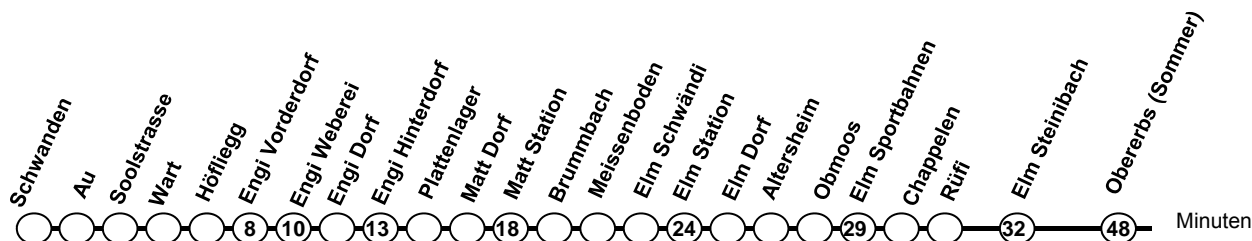

Alle Kurse, nur Handrollstühle 055 642 17 17

AUTOBETRIEB SERNF TAL AG
TEL. 055 642 17 17 FAX 055 642 24 33

Elm, Chappelen

Richtung Steinibach

Info@sernftalbus.ch
www.sernftalbus.ch

Fahrplanfeld 72.541

gültig vom 11.12.11 – 08.12.12