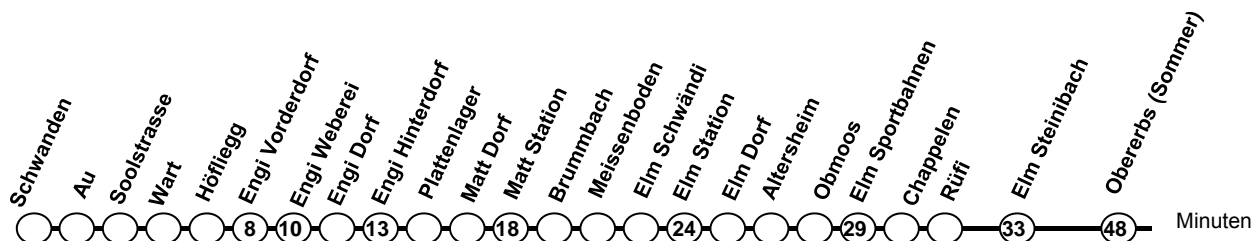

AUTOBETRIEB SERNF TAL AG
TEL. 055 642 17 17 FAX 055 642 24 33

Engi, Weberei

Richtung Elm

Info@sernftalbus.ch
www.sernftalbus.ch

Fahrplanfeld 72.541

gültig vom 11.12.11 – 08.12.12

	Mo. – Fr.	Samstag	Sonntag *	
06 h	43	43	43	06 h
07 h	43	43	43	07 h
08 h	43	43	43	08 h
09 h	43	43	43	09 h
10 h	43	43	43	10 h
11 h	43	43	43	11 h
12 h	43	43	43	12 h
13 h	43	43	43	13 h
14 h	43	43	43	14 h
15 h	43	43	43	15 h
16 h	43	43	43	16 h
17 h	08 43	43	43	17 h
18 h	43	43	43	18 h
19 h	08 43	43	43	19 h
20 h	43	43	43	20 h
21 h	41	41	41	21 h
22 h	41	41	41	22 h