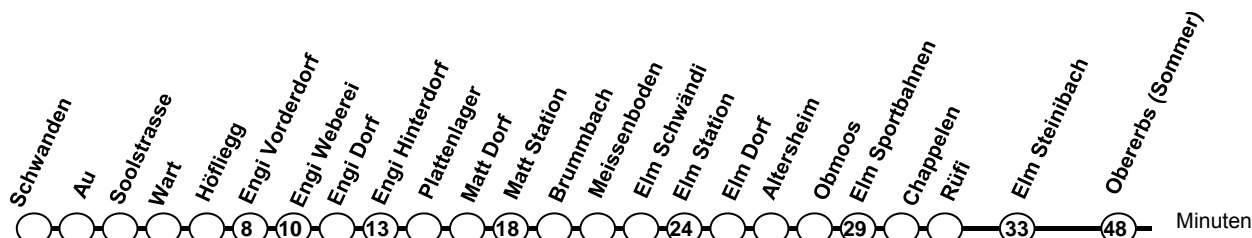

Matt, Dorf

Richtung Elm

Info@sernftalbus.ch
www.sernftalbus.ch

Fahrplanfeld 72.541

gültig vom 11.12.11 – 08.12.12

	Mo. – Fr.	Samstag	Sonntag *	
05 h	50			05 h
06 h	49	49	49	06 h
07 h	49	49	49	07 h
08 h	49	49	49	08 h
09 h	05 49	05 49	05 49	09 h
10 h	49	49	49	10 h
11 h	05 49	05 49	05 49	11 h
12 h	49	49	49	12 h
13 h	49	49	49	13 h
14 h	49	49	49	14 h
15 h	49	49	49	15 h
16 h	49	49	49	16 h
17 h	14 49	49	49	17 h
18 h	49	49	49	18 h
19 h	14 49	49	49	19 h
20 h	49	49	49	20 h
21 h	47	47	47	21 h
22 h	47	47	47	22 h