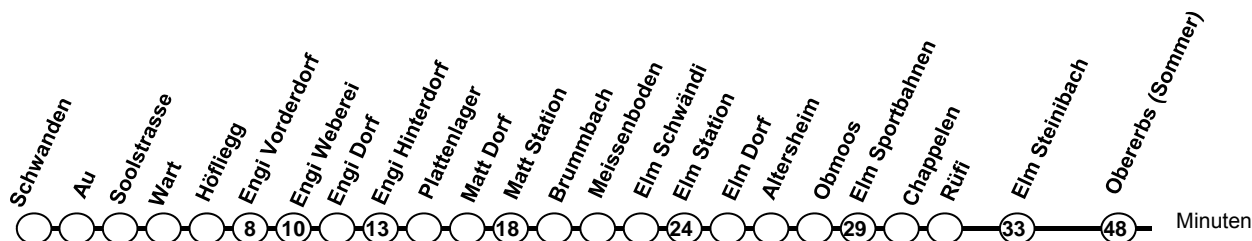

Elm, Schwändi

Richtung Elm

Info@sernftalbus.ch
www.sernftalbus.ch

Fahrplanfeld 72.541

gültig vom 11.12.11 – 08.12.12

	Mo. – Fr.	Samstag	Sonntag *	
05 h	55			05 h
06 h	54	54	54	06 h
07 h	54	54	54	07 h
08 h	54	54	54	08 h
09 h	54	54	54	09 h
10 h	54	54	54	10 h
11 h	54	54	54	11 h
12 h	54	54	54	12 h
13 h	54	54	54	13 h
14 h	54	54	54	14 h
15 h	54	54	54	15 h
16 h	54	54	54	16 h
17 h	19 54	54	54	17 h
18 h	54	54	54	18 h
19 h	19 54	54	54	19 h
20 h	54	54	54	20 h
21 h	52	52	52	21 h
22 h	52	52	52	22 h