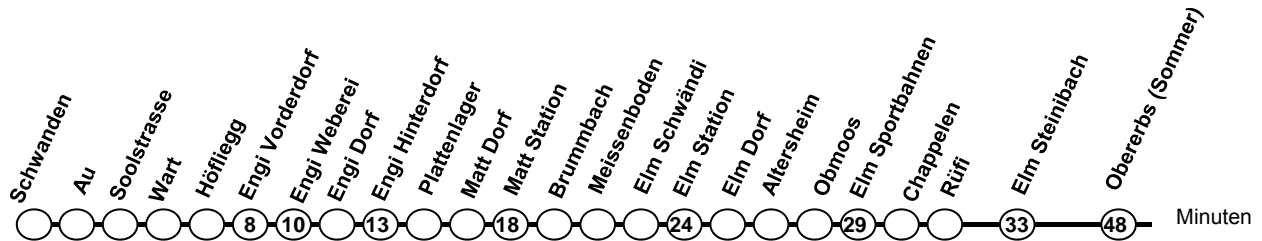

Matt, Brummbach

Richtung Elm

Info@sernftalbus.ch
www.sernftalbus.ch

Fahrplanfeld 72.541

gültig vom 11.12.11 – 08.12.12

	Mo. – Fr.	Samstag	Sonntag *	
05 h	53			05 h
06 h	52	52	52	06 h
07 h	52	52	52	07 h
08 h	52	52	52	08 h
09 h	52	52	52	09 h
10 h	52	52	52	10 h
11 h	52	52	52	11 h
12 h	52	52	52	12 h
13 h	52	52	52	13 h
14 h	52	52	52	14 h
15 h	52	52	52	15 h
16 h	52	52	52	16 h
17 h	17 52	52	52	17 h
18 h	52	52	52	18 h
19 h	17 52	52	52	19 h
20 h	52	52	52	20 h
21 h	50	50	50	21 h
22 h	50	50	50	22 h