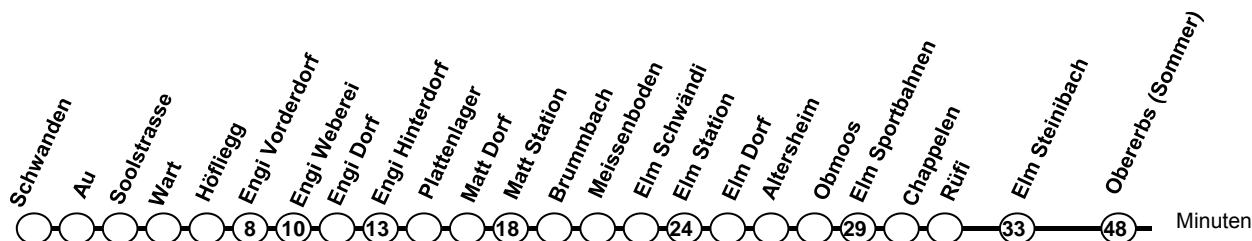

Elm, Meissenboden

Richtung Elm

Info@sernftalbus.ch
www.sernftalbus.ch

Fahrplanfeld 72.541

gültig vom 11.12.11 – 08.12.12

	Mo. – Fr.	Samstag	Sonntag *	
05 h	54			05 h
06 h	53	53	53	06 h
07 h	53	53	53	07 h
08 h	53	53	53	08 h
09 h	53	53	53	09 h
10 h	53	53	53	10 h
11 h	53	53	53	11 h
12 h	53	53	53	12 h
13 h	53	53	53	13 h
14 h	53	53	53	14 h
15 h	53	53	53	15 h
16 h	53	53	53	16 h
17 h	18 53	53	53	17 h
18 h	53	53	53	18 h
19 h	18 53	53	53	19 h
20 h	53	53	53	20 h
21 h	51	51	51	21 h
22 h	51	51	51	22 h