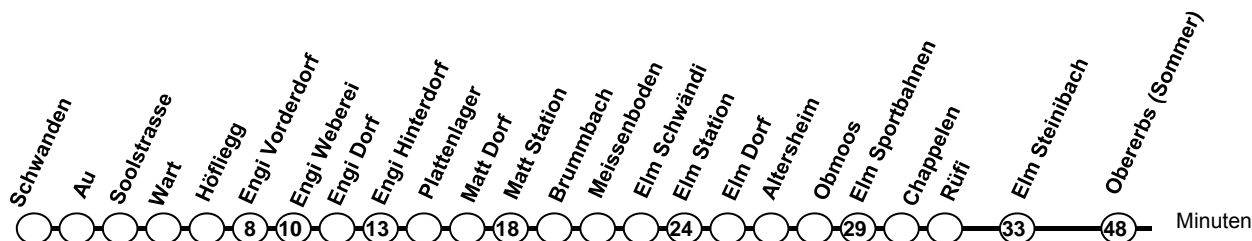

Elm, Station

Richtung Sportbahnen

Info@sernftalbus.ch
www.sernftalbus.ch

Fahrplanfeld 72.541

gültig vom 11.12.11 – 08.12.12

	Mo. – Fr.	Samstag	Sonntag *	
06 h	58	58	58	06 h
07 h	58 ●	58 ●	58 ●	07 h
08 h	58	58	58	08 h
09 h	11 58 ●	11 58 ●	11 58	09 h
10 h	58	58	58	10 h
11 h	11 58 ●	11 58	11 58	11 h
12 h	58	58	58	12 h
13 h	58	58	58	13 h
14 h	58	58	58	14 h
15 h	58 ●	58	58	15 h
16 h	58 ●	58	58	16 h
17 h	23 58 ●	58 ●	58 ●	17 h
19 h	23			19 h