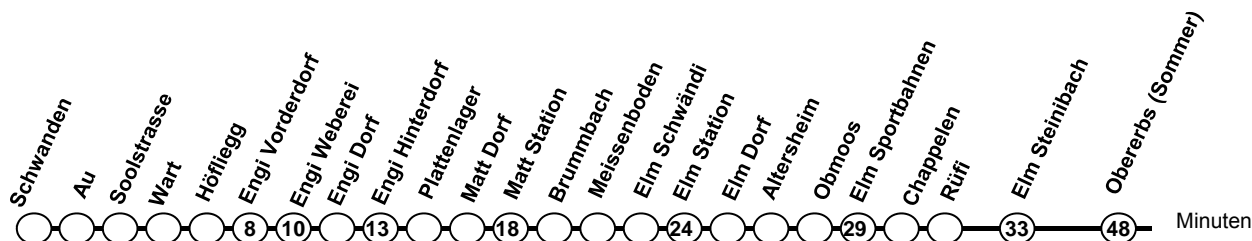

AUTOBETRIEB SERNF TAL AG
TEL. 055 642 17 17 FAX 055 642 24 33

Elm, Obmoos

Richtung Sportbahnen

Info@sernftalbus.ch
www.sernftalbus.ch

Fahrplanfeld 72.541

gültig vom 11.12.11 – 08.12.12

	Mo. – Fr.	Samstag	Sonntag *	
07 h	01	01	01	07 h
08 h	01 •	01 •	01 •	08 h
09 h	01	01	01	09 h
10 h	01 •	01 •	01	10 h
11 h	01	01	01	11 h
12 h	01 •	01	01	12 h
13 h	01	01	01	13 h
14 h	01	01	01	14 h
15 h	01	01	01	15 h
16 h	01 •	01	01	16 h
17 h	01 • 26	01	01	17 h
18 h	01 •	01 •	01 •	18 h
19 h	26			19 h