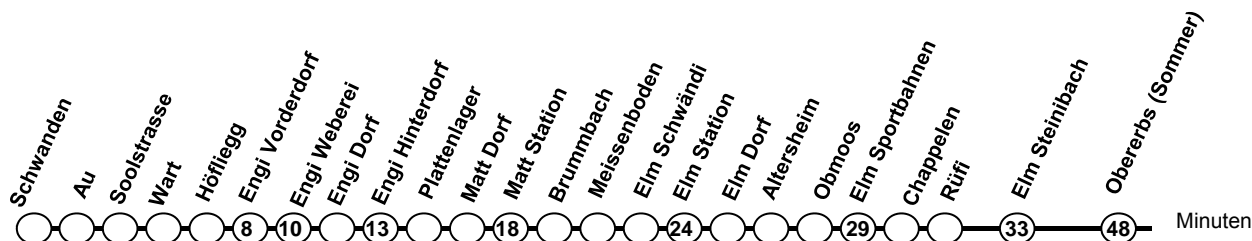

Engi, Plattenlager

Richtung Elm

Info@sernftalbus.ch
www.sernftalbus.ch

Fahrplanfeld 72.541

gültig vom 11.12.11 – 08.12.12

	Mo. – Fr.	Samstag	Sonntag *	
05 h	48			05 h
06 h	47	47	47	06 h
07 h	47	47	47	07 h
08 h	47	47	47	08 h
09 h	03 47	03 47	03 47	09 h
10 h	47	47	47	10 h
11 h	03 47	03 47	03 47	11 h
12 h	47	47	47	12 h
13 h	47	47	47	13 h
14 h	47	47	47	14 h
15 h	47	47	47	15 h
16 h	47	47	47	16 h
17 h	12 47	47	47	17 h
18 h	47	47	47	18 h
19 h	12 47	47	47	19 h
20 h	47	47	47	20 h
21 h	45	45	45	21 h
22 h	45	45	45	22 h